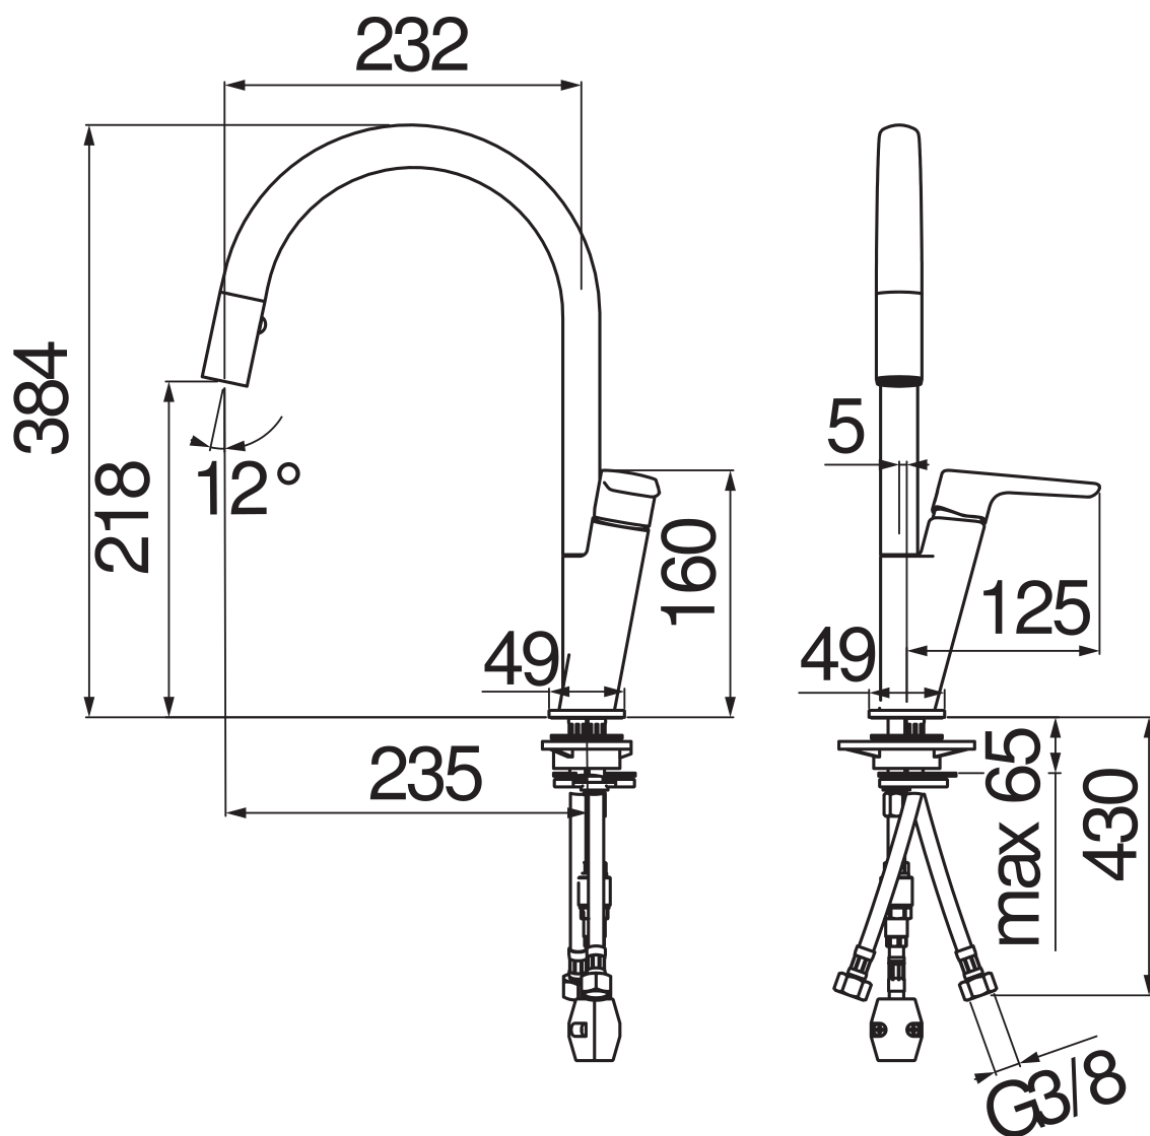

SPECIFICHE

Monocomando

Chrome

Bocca girevole

Doccetta a 2 getti estraibile

Flessibili inox ø 3/8"

Limitatore di portata con freno al 50%

Imballo: 56,5 x 29 x 7,1 cm / 0,01163 m<sup>3</sup> / 3,36 kg

CERTIFICAZIONI

DIAGRAMMA DI PORTATA: ACQUA CALDA/FREDDA

DIAGRAMMA DI PORTATA: ACQUA MISCELATA