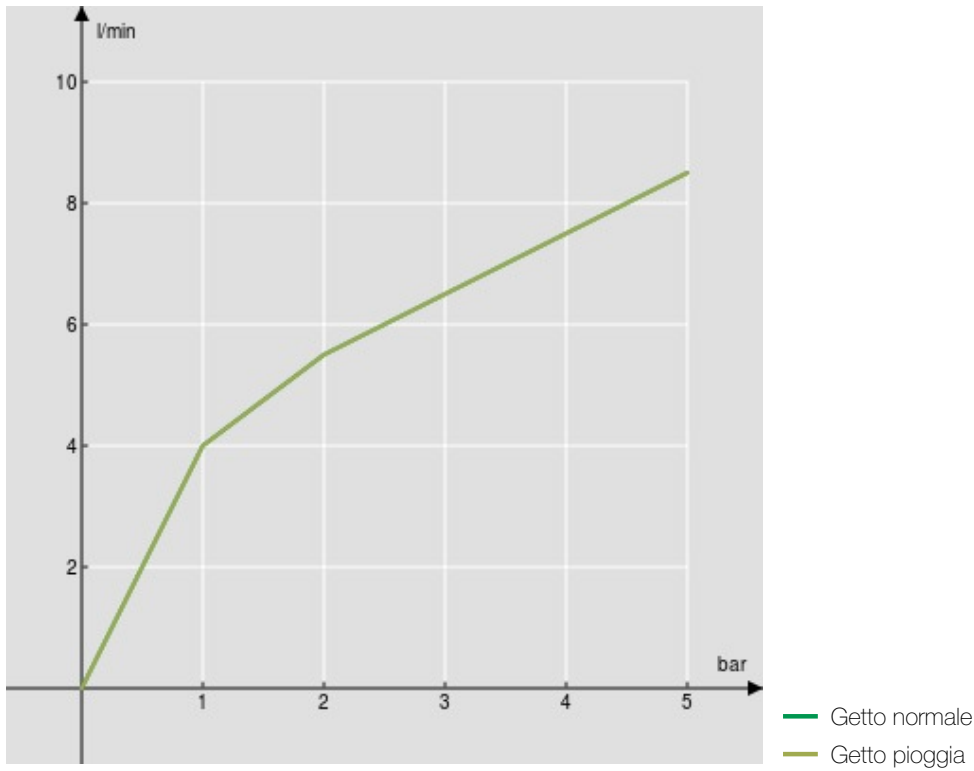

SPECIFICHE

Monocomando

Chrome

Bocca girevole

Doccetta a 2 getti estraibile

Flessibili inox ø 3/8"

Limitatore di portata con freno al 50%

Imballo: 56,5 x 29 x 7,1 cm / 0,01163 m<sup>3</sup> / 3,36 kg

CERTIFICAZIONI

DIAGRAMMA DI PORTATA: ACQUA CALDA/FREDDA

DIAGRAMMA DI PORTATA: ACQUA MISCELATA